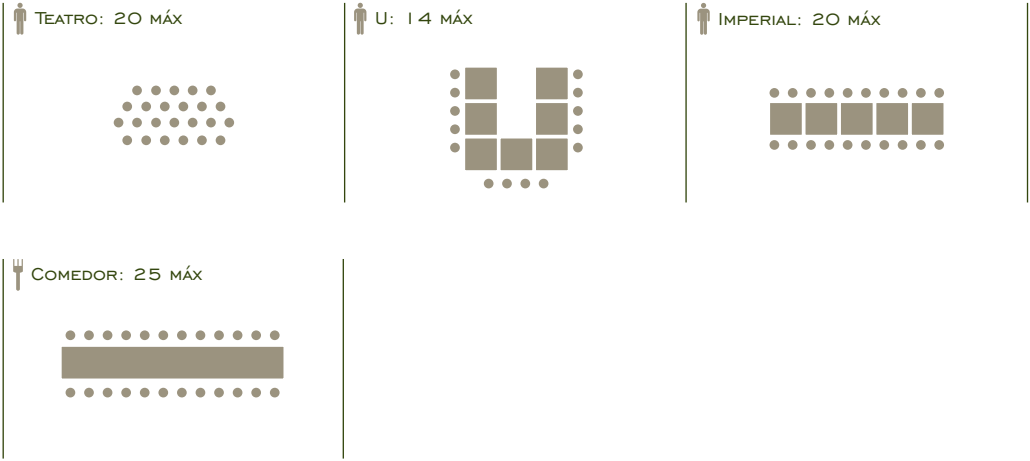

CGR

CASTILLO DE GORRAIZ
RESTAURANTE

SALAS PROFESIONALES

SALA BODEGA

RINCÓN DEL TROVADOR

SALA RINCÓN DEL TROVADOR

TEATRO: 250 MÁX

U: 40 MÁX

ESCUELA: 150 MÁX

PLANTA 2

PLANTA 1

PLANTA 0

SALA DE JUNTAS

SALA DE JUNTAS

SALÓN LANZAROT

COMEDOR: 100 MÁX