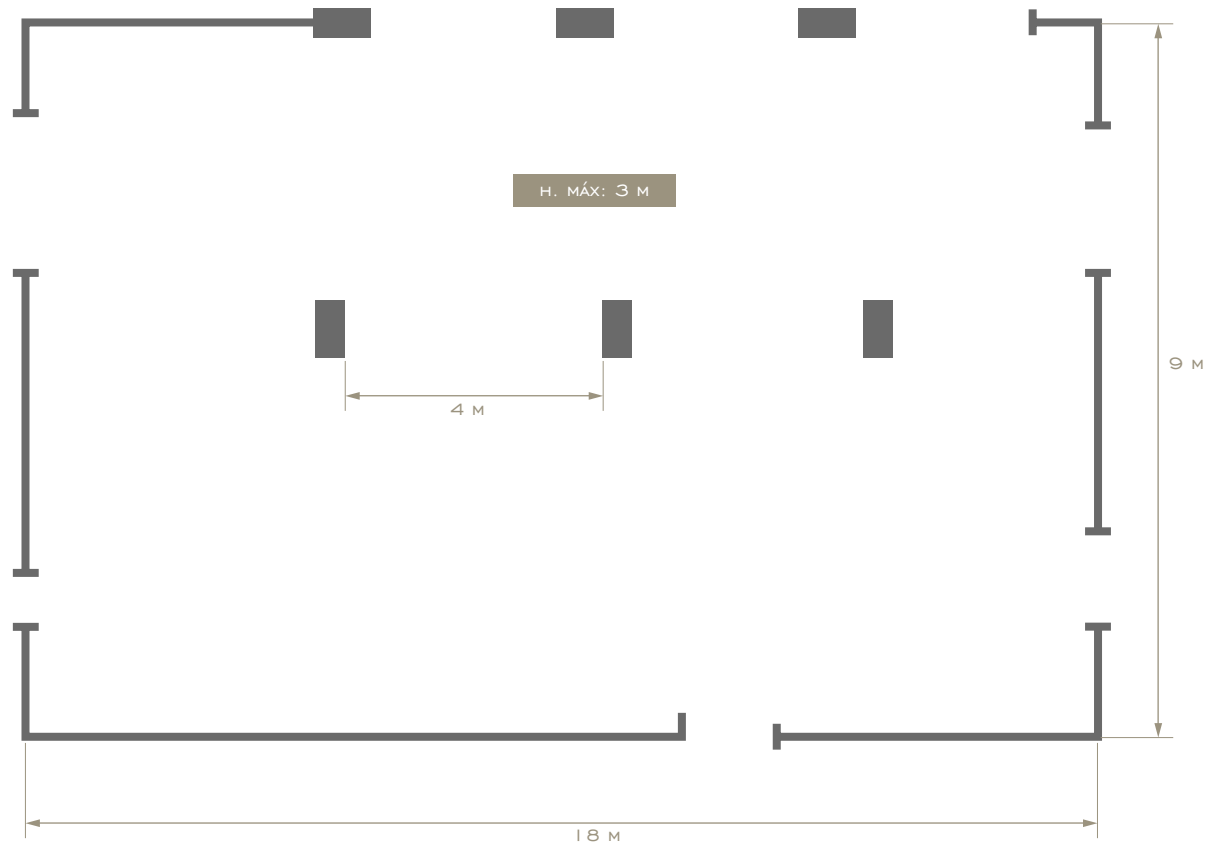

CGR

CASTILLO DE GORRAIZ
RESTAURANTE

SALAS PROFESIONALES

SALA BODEGA

RINCÓN DEL TROVADOR

SALA RINCÓN DEL TROVADOR

TEATRO: 250 MÁX

U: 40 MÁX

ESCUELA: 150 MÁX

PLANTA 2

PLANTA 1

PLANTA 0

SALA DE JUNTAS

SALA DE JUNTAS

SALÓN LANZAROT

COMEDOR: 100 MÁX