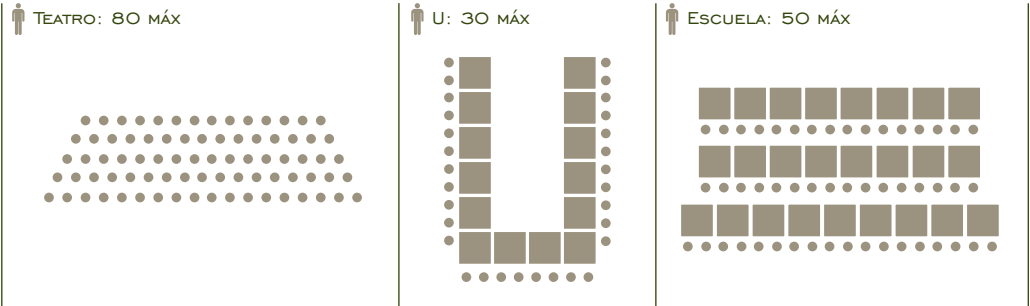

ESCUELA: 150 MÁX

PLANTA 2

PLANTA 1

PLANTA 0

SALA DE JUNTAS

SALA DE JUNTAS

SALÓN LANZAROT

COMEDOR: 100 MÁX

PATIO DEL PALACIO

SALÓN PATIO DEL PALACIO

<p>TEATRO: 40 MÁX</p>	<p>U: 20 MÁX</p>	<p>ESCUELA: 20 MÁX</p>
<p>IMPERIAL: 24 MÁX</p>	<p>COMEDOR: 90 MÁX</p>	

SALAS PROFESIONALES
HALL VAL D'EGÜÉS

SALÓN HALL VAL D'EGÜÉS

PLANTA 0

SALÓN CARLOS V

TEATRO: 25 MÁX

ESCUELA: 20 MÁX

IMPERIAL: 20 MÁX

COMEDOR: 150 MÁX

PLANTA 2

PLANTA 1