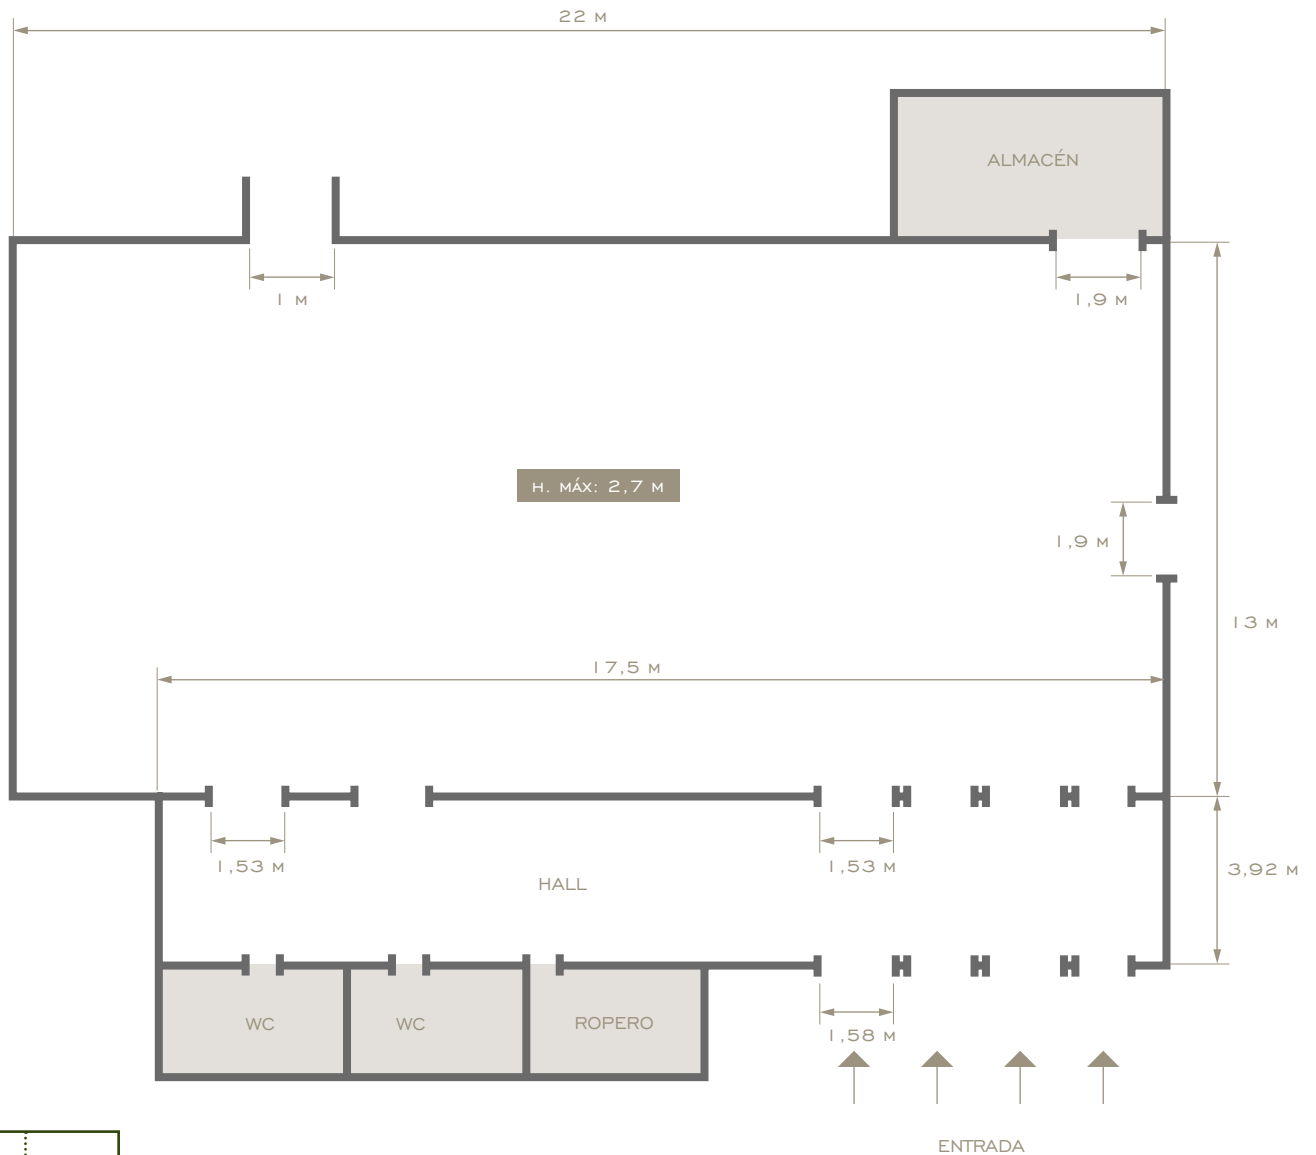

CGR

CASTILLO DE GORRAIZ
RESTAURANTE

SALAS PROFESIONALES

SALA BODEGA

RINCÓN DEL TROVADOR

SALA RINCÓN DEL TROVADOR

TEATRO: 250 MÁX

U: 40 MÁX

ESCUELA: 150 MÁX

PLANTA 2

PLANTA 1

PLANTA 0

SALA DE JUNTAS

SALA DE JUNTAS

SALÓN LANZAROT

COMEDOR: 100 MÁX

PATIO DEL PALACIO

SALÓN PATIO DEL PALACIO

<p>TEATRO: 40 MÁX</p>	<p>U: 20 MÁX</p>	<p>ESCUELA: 20 MÁX</p>
<p>IMPERIAL: 24 MÁX</p>	<p>COMEDOR: 90 MÁX</p>	

SALAS PROFESIONALES
HALL VAL D'EGÜÉS

SALÓN HALL VAL D'EGÜÉS

PLANTA 0

SALÓN CARLOS V

TEATRO: 25 MÁX

ESCUELA: 20 MÁX

IMPERIAL: 20 MÁX

COMEDOR: 150 MÁX

PLANTA 2

PLANTA 1