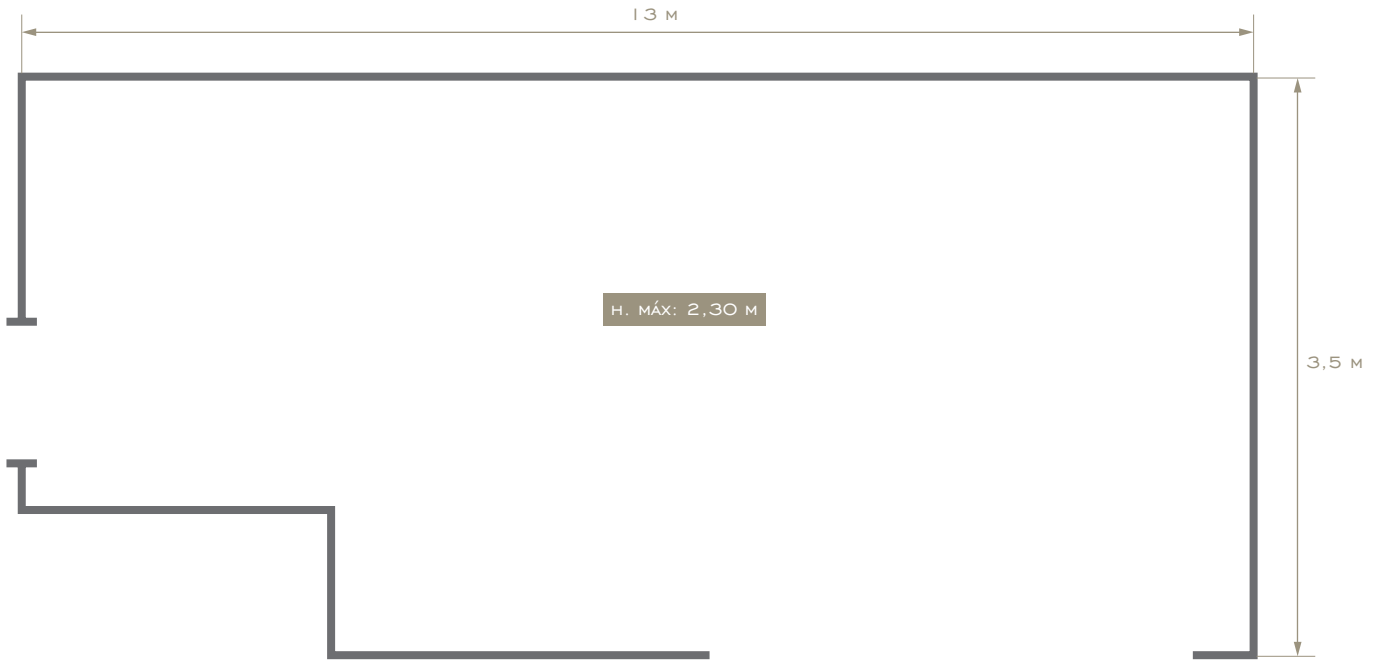

CGR

CASTILLO DE GORRAIZ
RESTAURANTE

SALAS PROFESIONALES

SALA BODEGA

RINCÓN DEL TROVADOR

SALA RINCÓN DEL TROVADOR

TEATRO: 250 MÁX

U: 40 MÁX

ESCUELA: 150 MÁX

PLANTA 2

PLANTA 1

PLANTA 0

SALA DE JUNTAS

SALA DE JUNTAS

SALÓN LANZAROT

COMEDOR: 100 MÁX

PLANTA 0

SALÓN CARLOS V

TEATRO: 25 MÁX

ESCUELA: 20 MÁX

IMPERIAL: 20 MÁX

COMEDOR: 150 MÁX

PLANTA 2

PLANTA 1