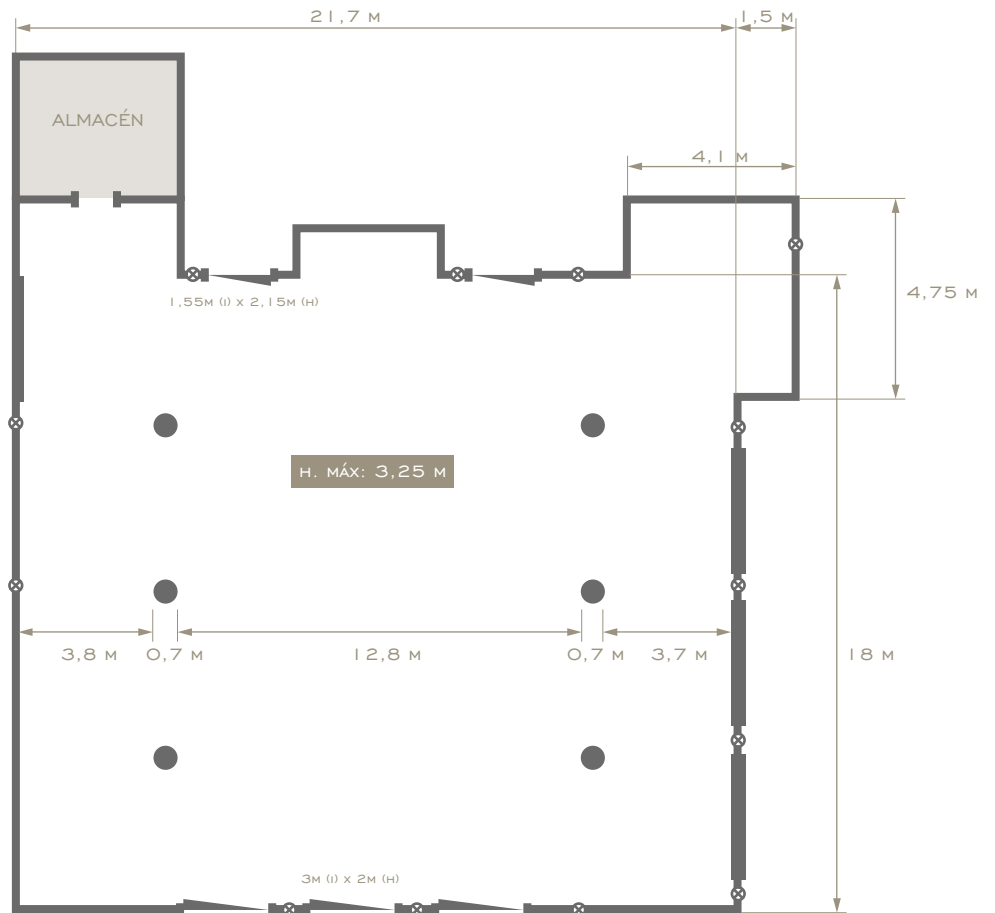

ESCUELA: 150 MÁX

PLANTA 2

PLANTA 1

PLANTA 0

SALA DE JUNTAS

SALA DE JUNTAS

SALÓN LANZAROT

COMEDOR: 100 MÁX

TEATRO: 70 MÁX 	U: 25 MÁX 	ESCUELA: 40 MÁX 	COMEDOR: 80 MÁX
--------------------	---------------	---------------------	---------------------

SALÓN VAL D'EGÜÉS

SALÓN VAL D'EGÜÉS

TEATRO: 400 MÁX

U: 60 MÁX

ESCUELA: 200 MÁX

COMEDOR: 300 MÁX

SALA DE ARTE

TEATRO: 40 MÁX

U: 20 MÁX

ESCUELA: 25 MÁX

IMPERIAL: 20 MÁX

PLANTA 2

PLANTA 1

PLANTA 0

SALÓN CARLOS V

TEATRO: 25 MÁX

ESCUELA: 20 MÁX

IMPERIAL: 20 MÁX

COMEDOR: 150 MÁX

PLANTA 2

PLANTA 1