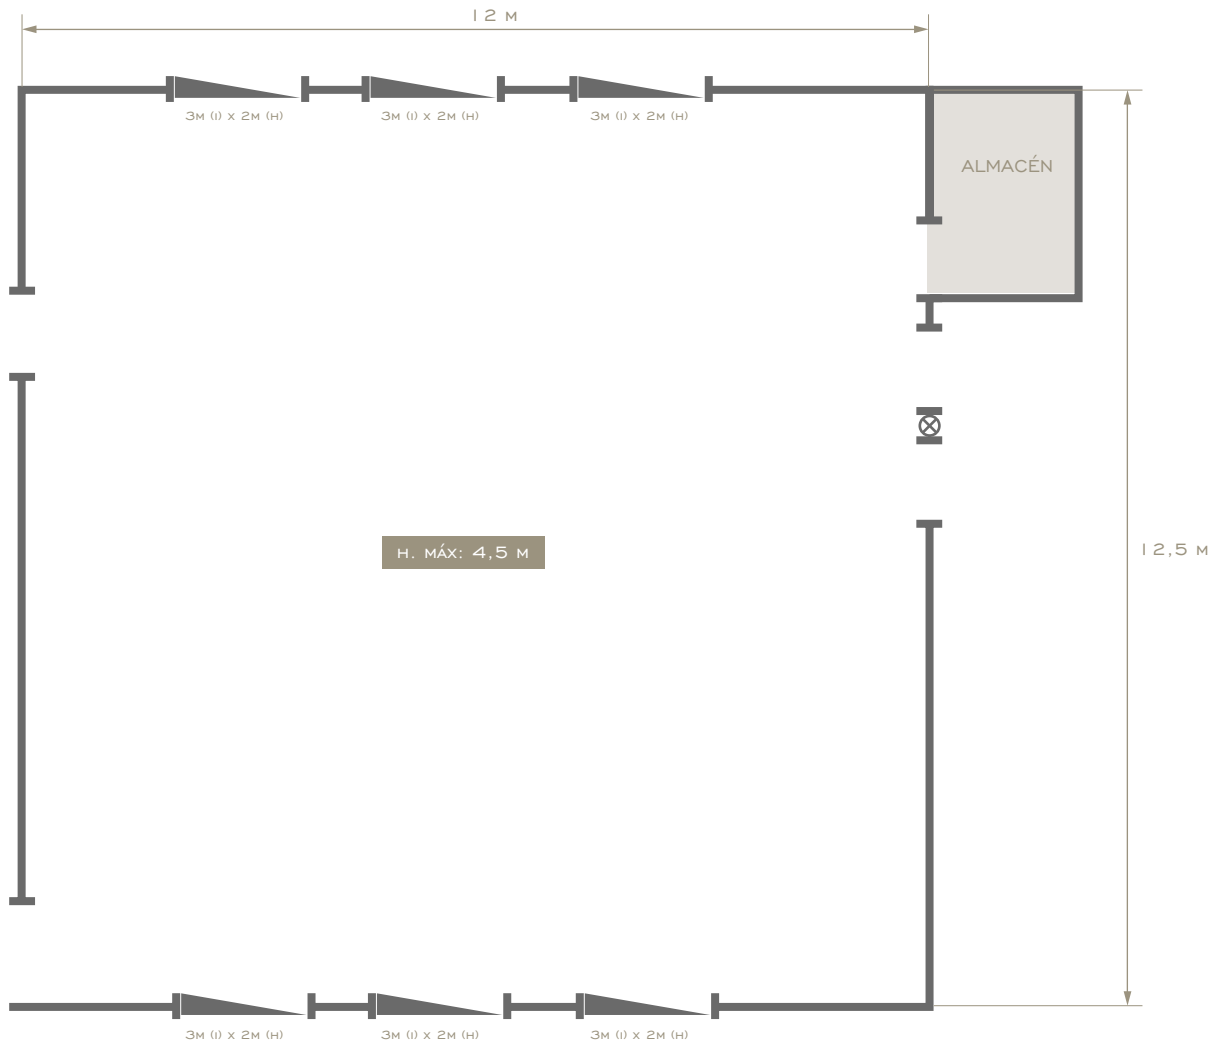

ESCUELA: 150 MÁX

PLANTA 2

PLANTA 1

PLANTA 0

SALA DE JUNTAS

SALA DE JUNTAS

SALÓN LANZAROT

COMEDOR: 100 MÁX

PATIO DEL PALACIO

SALÓN PATIO DEL PALACIO

<p>TEATRO: 40 MÁX</p>	<p>U: 20 MÁX</p>	<p>ESCUELA: 20 MÁX</p>
<p>IMPERIAL: 24 MÁX</p>	<p>COMEDOR: 90 MÁX</p>	

SALAS PROFESIONALES
HALL VAL D'EGÜÉS

SALÓN HALL VAL D'EGÜÉS

TEATRO: 70 MÁX 	U: 25 MÁX 	ESCUELA: 40 MÁX 	COMEDOR: 80 MÁX
--------------------	---------------	---------------------	---------------------

SALÓN VAL D'EGÜÉS

SALÓN VAL D'EGÜÉS

TEATRO: 400 MÁX

U: 60 MÁX

ESCUELA: 200 MÁX

PLANTA 0

SALÓN CARLOS V

TEATRO: 25 MÁX

ESCUELA: 20 MÁX

IMPERIAL: 20 MÁX

COMEDOR: 150 MÁX

PLANTA 2

PLANTA 1