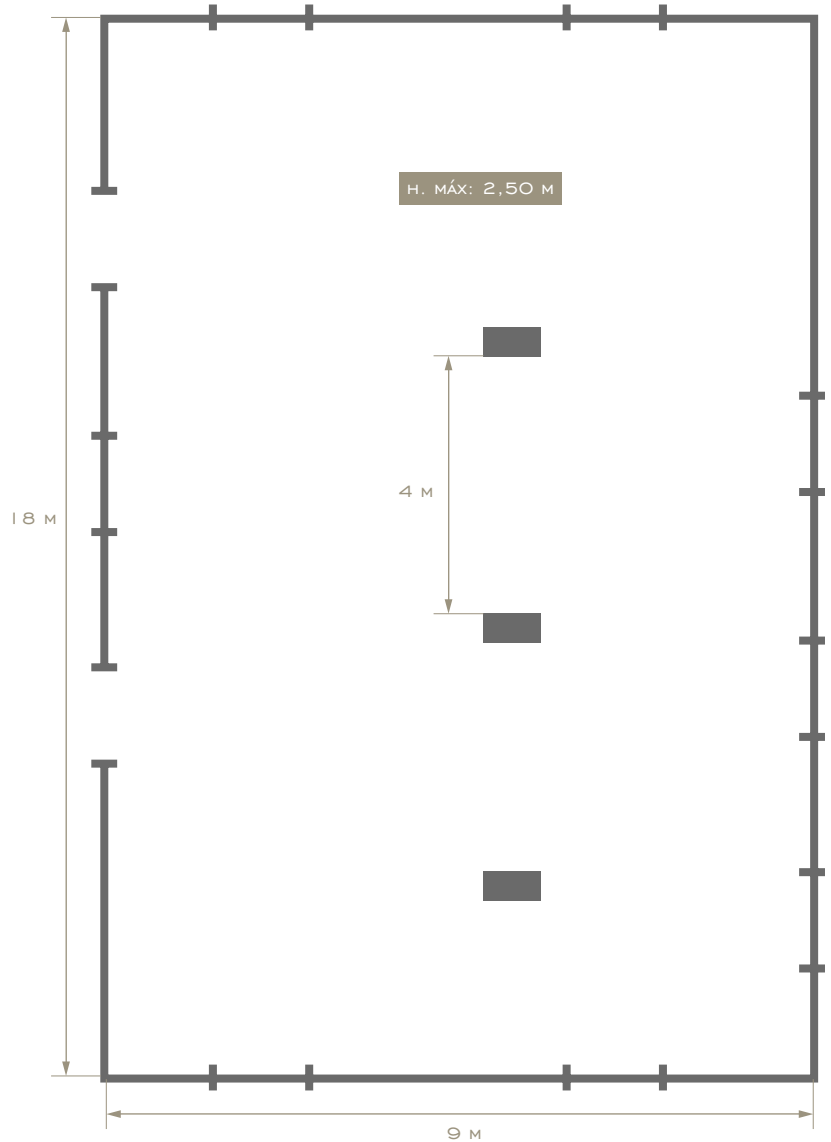

PLANTA 0

SALÓN CARLOS V

TEATRO: 25 MÁX

ESCUELA: 20 MÁX

IMPERIAL: 20 MÁX

COMEDOR: 150 MÁX

PLANTA 2

PLANTA 1