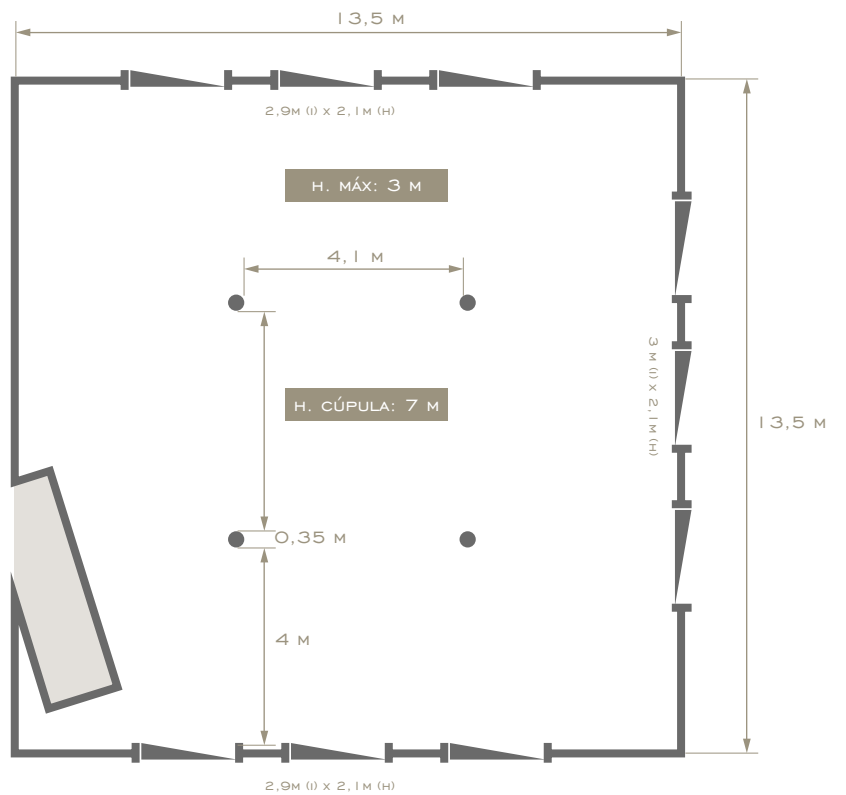

CGR

CASTILLO DE GORRAIZ
RESTAURANTE

SALAS PROFESIONALES

SALA BODEGA

RINCÓN DEL TROVADOR

SALA RINCÓN DEL TROVADOR

TEATRO: 250 MÁX

U: 40 MÁX

ESCUELA: 150 MÁX

PLANTA 2

PLANTA 1

PLANTA 0

SALA DE JUNTAS

SALA DE JUNTAS

SALÓN LANZAROT

COMEDOR: 100 MÁX

PATIO DEL PALACIO

SALÓN PATIO DEL PALACIO

<p>TEATRO: 40 MÁX</p>	<p>U: 20 MÁX</p>	<p>ESCUELA: 20 MÁX</p>
<p>IMPERIAL: 24 MÁX</p>	<p>COMEDOR: 90 MÁX</p>	

SALAS PROFESIONALES
HALL VAL D'EGÜÉS

SALÓN HALL VAL D'EGÜÉS

PLANTA 0

SALÓN CARLOS V

TEATRO: 25 MÁX

ESCUELA: 20 MÁX

IMPERIAL: 20 MÁX

COMEDOR: 150 MÁX

PLANTA 2

PLANTA 1